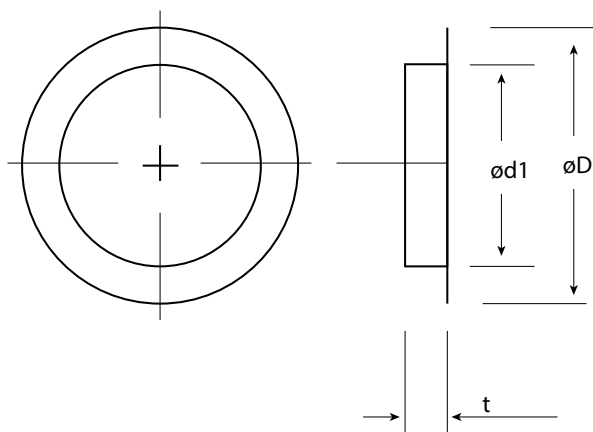

## Væggennemføring Type PKA

PKA væggennemføring er i dim. Ø80-Ø500 udført i aluminium med 30mm kant.

PKA Ø630-Ø800 er udført i galvaniseret plade med 56mm kant.

Monteres som afslutning på væg, udvendig på rør.

Ød nom mm	ØD mm	t tykkelse	Vægt kg
80	140	40	0,05
100	160	40	0,05
125	185	40	0,06
160	220	40	0,1
200	260	40	0,1
250	310	40	0,1
315	375	40	0,2
400	460	40	0,2
500	560	40	0,3
630	742	34	1,5
710	822	34	2,0
800	912	34	2,2