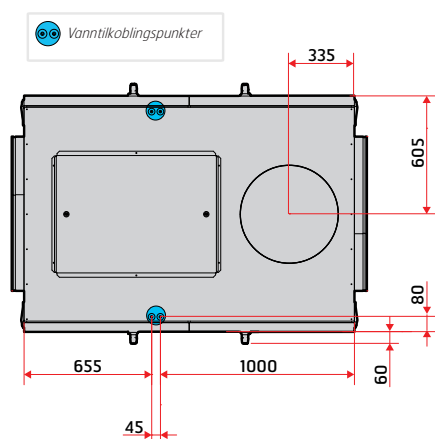

L32 R

	Elbatteri		Vannbatteri	
	230V	400V	230V	400V
Merkespenning	230V	400V	230V	400V
Sikringsstørrelse	3 x 50A	3 x 32A	3 x 16A	3 x 13A
Merkestrøm, totalt	39 A	24 A	14 A	8 A
Merkeeffekt, total	11900 W	11900 W	2900 W	2900 W
Merkeeffekt, el-batteri	9000 W	9000 W	-	-
Merkeeffekt, vifter	2 x 1350 W (230V)	2 x 1350 W (230V)	2 x 1350 W (230V)	2 x 1350 W (230V)
Viftetype	B-hjul	B-hjul	B-hjul	B-hjul
Viftemotorstyring	0-10V	0-10V	0-10V	0-10V
Viftehastighet-turtall, maks	2920 rpm	2920 rpm	2920 rpm	2920 rpm
Filtertype (TIL/AVTR)	F7 posefilter	F7 posefilter	F7 posefilter	F7 posefilter
Filtermål (BxHxD mm)	4x (550x500x400)	4x (550x500x400)	4x (550x500x400)	4x (550x500x400)
Kanaltilkobling	Ø 500 mm	Ø 500 mm	Ø 500 mm	Ø 500 mm
Vekt	364kg	364kg	364kg	364kg
Høyde	1430 mm	1430 mm	1430 mm	1430 mm
Bredde (med nipler)	1830 mm	1830 mm	1830 mm	1830 mm
Dybde (uten dør)	1100 mm	1100 mm	1100 mm	1100 mm
Dybde (med dør og håndtak)	1335 mm	1335 mm	1335 mm	1335 mm

Målskisse L32 R

*Uten dør

Dimensjonene er like på begge kortsider.
Tegningene viser en høyremodell
Alle mål i mm

L32 R aggregat og tilbehør

15541	Luftbehandlingsaggregat L32R inkludert styring CS 2000
110630	Posefilter F7
112882	Elbatteri
113017	Vannbatteri
14400	Lukkespjeld on/off Ø500 mm
14440	Lukkespjeld m/fjær Ø500 mm
56432	Shuntventil, KVS 1,6 2-veis proff
56232	Shuntventil, KVS 1,6 3-veis proff
57228	Shuntventil, KVS 2,5 3-veis proff
56072	Overgang til art.nr. 57228
56233	Shuntventil, KVS 4,0 3-veis proff
56434	Shuntventil, KVS 4,0 2-veis proff
56234	Motor shuntventil
	Kombibatteri (kommer 2013)
	Kullfilter (kommer 2013)