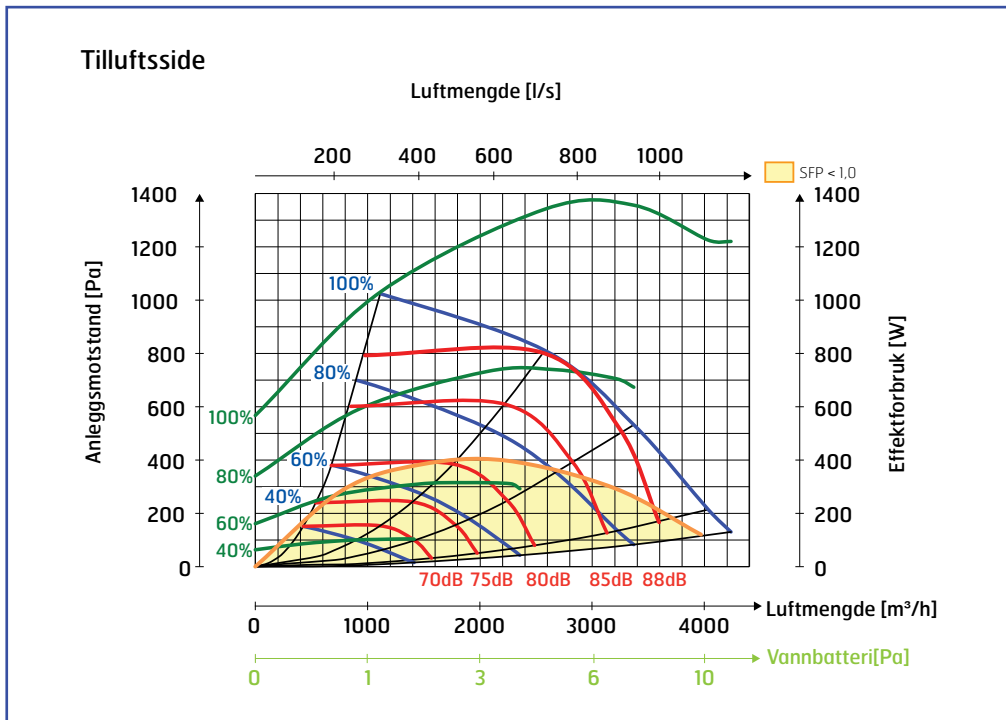

Aggregatet leveres som høyrevariant, men kan enkelt bygges om på plass til venstrevariant. Som standard leveres 400V, men også dette kan med enkle grep gjøres om til 230V.

Varmebatteri skiftes enkelt fra el til vann - og motsatt - ved behov. Denne muligheten for ombygging på plass gir full fleksibilitet og sparte kostnader ved eventuell feilbestilling eller ved endringer i prosjektet.

Lyddata er angitt ved lydeffektnivå LwA i kapasitetsdiagrammene og korrigeres med tabellen for de ulike oktavbånd. Avstrålt støy gir Lw i de ulike oktavbåndene og LwA tot. Avstrålt støy regnes ut ved å ta støyverdi fra tilluftstabell og trekke fra totalverdi fra korreksjonsfaktortabell.