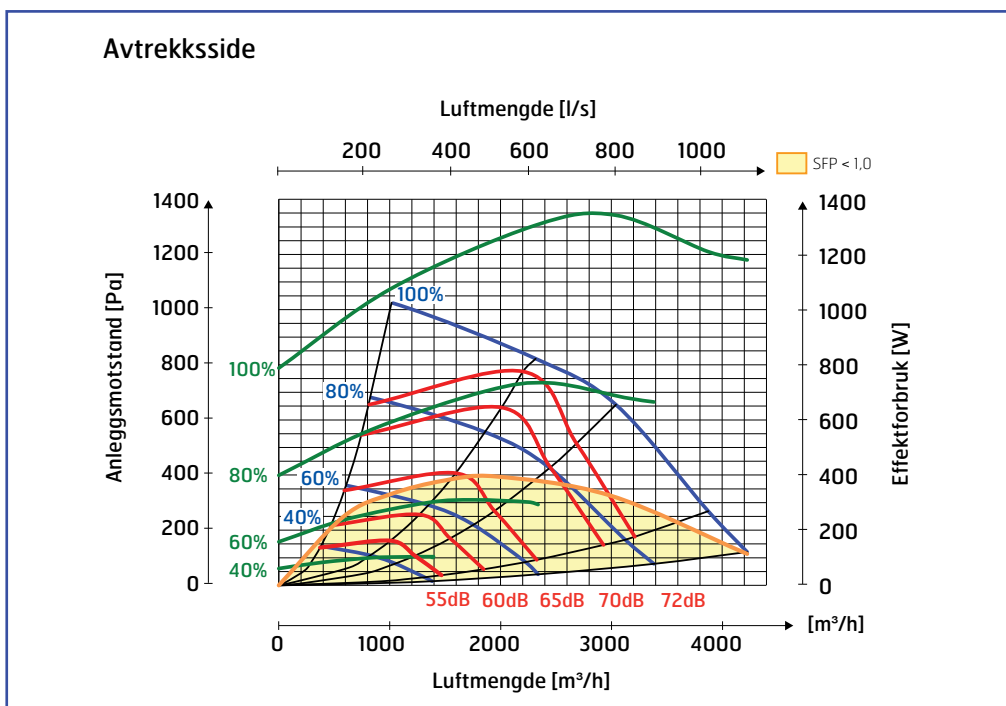

Aggregatet leveres som høyrevariant, men kan enkelt bygges om på plass til venstrevariant. Som standard leveres 400V, men også dette kan med enkle grep gjøres om til 230V.

Varmebatteri skiftes enkelt fra el til vann - og motsatt - ved behov. Denne muligheten for ombygging på plass gir full fleksibilitet og sparte kostnader ved eventuell feilbestilling eller ved endringer i prosjektet.

Lyddata er angitt ved lydeffektnivå LwA i kapasitetsdiagrammene og korrigeres med tabellen for de ulike oktavbånd. Avstrålt støy gir Lw i de ulike oktavbåndene og LwA tot. Avstrålt støy regnes ut ved å ta støyverdi fra tilluftstabell og trekke fra totalverdi fra korreksjonsfaktortabell.