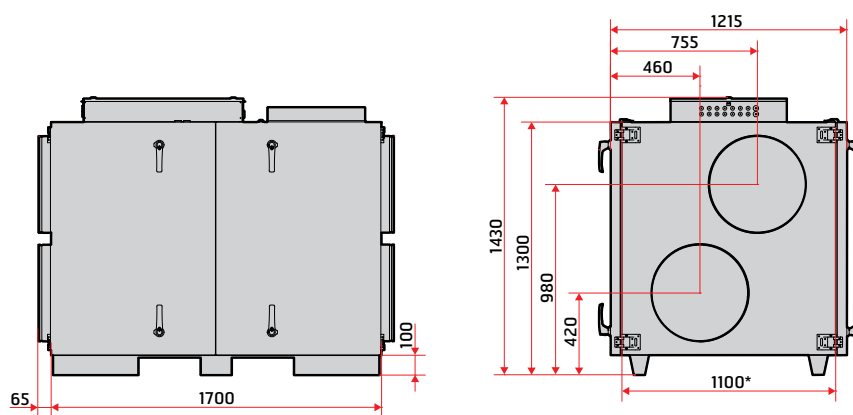

L32 R

	Elbatteri		Vannbatteri	
	230V	400V	230V	400V
Merkespenning	230V	400V	230V	400V
Sikringsstørrelse	3 x 50A	3 x 32A	3 x 16A	3 x 13A
Merkestrøm, totalt	39 A	24 A	14 A	8 A
Merkeeffekt, total	11900 W	11900 W	2900 W	2900 W
Merkeeffekt, el-batteri	9000 W	9000 W	-	-
Merkeeffekt, vifter	2 x 1350 W (230V)	2 x 1350 W (230V)	2 x 1350 W (230V)	2 x 1350 W (230V)
Viftetype	B-hjul	B-hjul	B-hjul	B-hjul
Viftemotorstyring	0-10V	0-10V	0-10V	0-10V
Viftehastighet-turtall, maks	2920 rpm	2920 rpm	2920 rpm	2920 rpm
Filtertype (TIL/AVTR)	F7 posefilter	F7 posefilter	F7 posefilter	F7 posefilter
Filtermål (BxHxD mm)	4x (550x500x400)	4x (550x500x400)	4x (550x500x400)	4x (550x500x400)
Kanaltilkobling	Ø 500 mm	Ø 500 mm	Ø 500 mm	Ø 500 mm
Vekt	364kg	364kg	364kg	364kg
Høyde	1430 mm	1430 mm	1430 mm	1430 mm
Bredde (med nipler)	1830 mm	1830 mm	1830 mm	1830 mm
Dybde (uten dør)	1100 mm	1100 mm	1100 mm	1100 mm
Dybde (med dør og håndtak)	1335 mm	1335 mm	1335 mm	1335 mm

Målskisse L32 R

*Uten dør