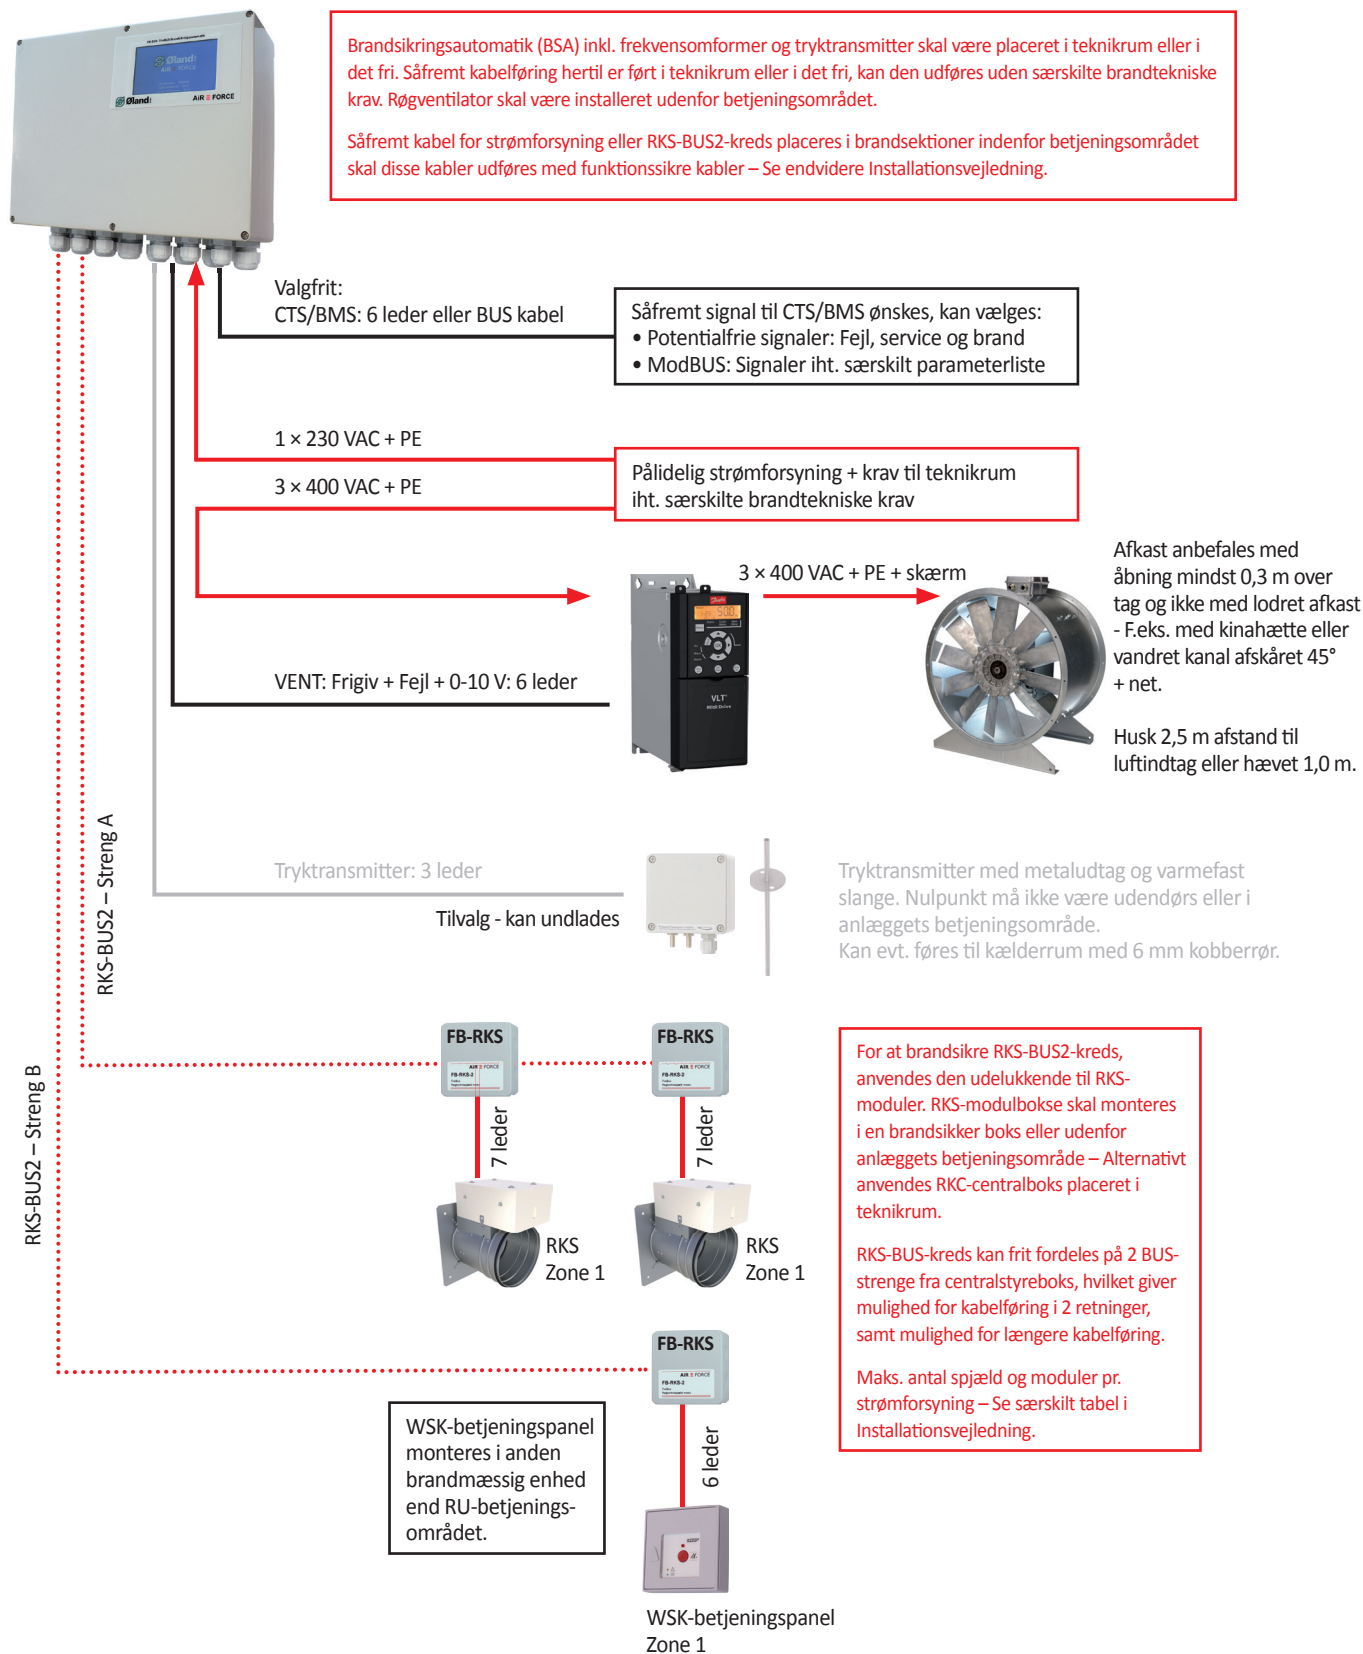

## KABELPLAN ≡ RØGUDLUFTNING - 1 ZONE

### DETEKTERING ≡ WSK-AKTIVERINGSTRYK

## KABELPLAN DETEKTERING