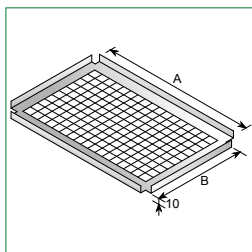

OS-Endebund med net
Type EBN

OS-endebund med net til montage på en OS-ende.
EBN kan leveres monteret: Type EBNM

Bestillingsoplysninger

EBN - A - B

eks. EBN - 500 - 400